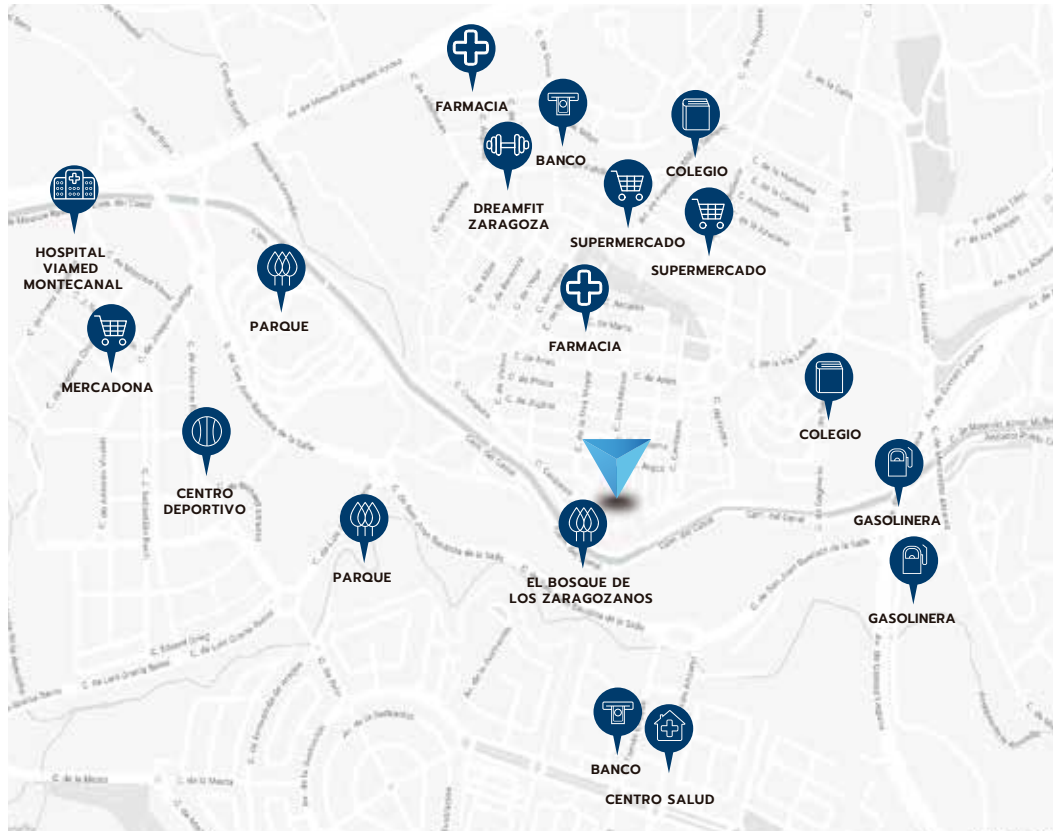

CONOCE MEJOR TU ENTORNO

COMUNICACIONES

 Carreteras: N-II

 Autobús: Líneas 24 y 36

Alyda Zaragoza

Zaragoza

UBICACIÓN

Alyda Zaragoza se ubica en Valdefierro, Zaragoza. Te ofrece la oportunidad de vivir en un área en plena expansión, que combina la tranquilidad de un entorno apacible con la ventaja de estar cerca de la ciudad. A tan solo 20 minutos en coche del centro.

Esta promoción se encuentra rodeada de una amplia variedad de servicios que facilitaran tu vida diaria. Encontrarás destacados centros educativos como el colegio Santa Magdalena Sofía, el CPI Rosales del Canal y el colegio Padre Enrique de Osso, brindando opciones a la educación de sus hijos. Además, contarás con instalaciones deportivas de calidad como el club de pádel Zaragoza o el Dreamfit Zaragoza. Supermercados como Alcampo o Mercadona. También el centro de salud Hospital Viamed Montecanal y zonas verdes como El Bosque de los Zaragozaños.

Se encuentra perfectamente comunicada tanto en transporte público, mediante autobuses como las líneas 24 y 36, como en transporte privado con la N-11 que conecta con las carreteras principales con dirección al centro y también a las salidas de Zaragoza.