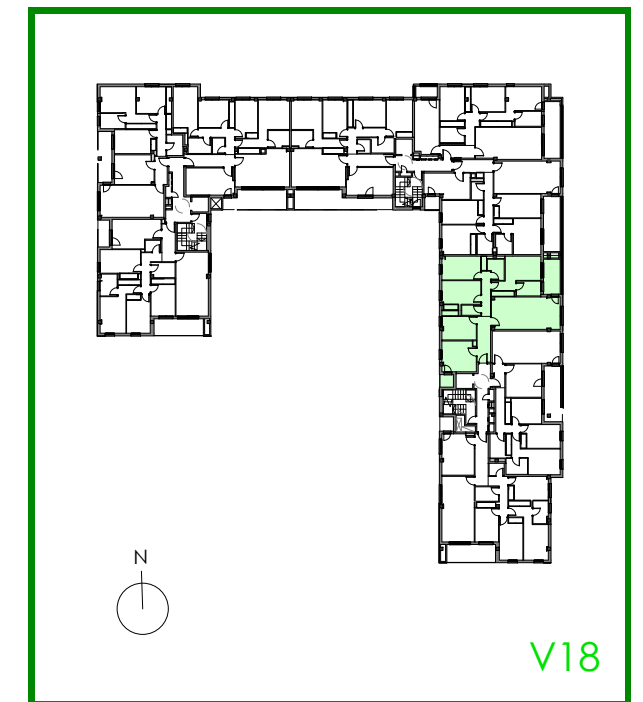

QUABIT COLLECTION , conjunto residencial de **36 viviendas** con zonas comunes, 3 y 4 dormitorios, garajes, local y trasteros. Parcela M-2 de Area AC-56 de San Lamberto (Zaragoza)

VIVIENDA TIPO 18
PORTAL 3-PLANTA 3º A 5º-PUERTA C

SUPERFICIE ÚTIL INTERIOR	103.06
SUPERFICIE ÚTIL EXTERIOR CUBIERTA	9.40

*NOTA: PLANO MERAMENTE INFORMATIVO, SIN VALOR CONTRACTUAL. LA PROPIEDAD SE RESERVA EL DERECHO DE MODIFICAR LAS DISTRIBUCIONES Y SUPERFICIES GRAFIADAS EN ESTE PLANO POR CAUSAS FACULTATIVAS Y/O ADMINISTRATIVAS.