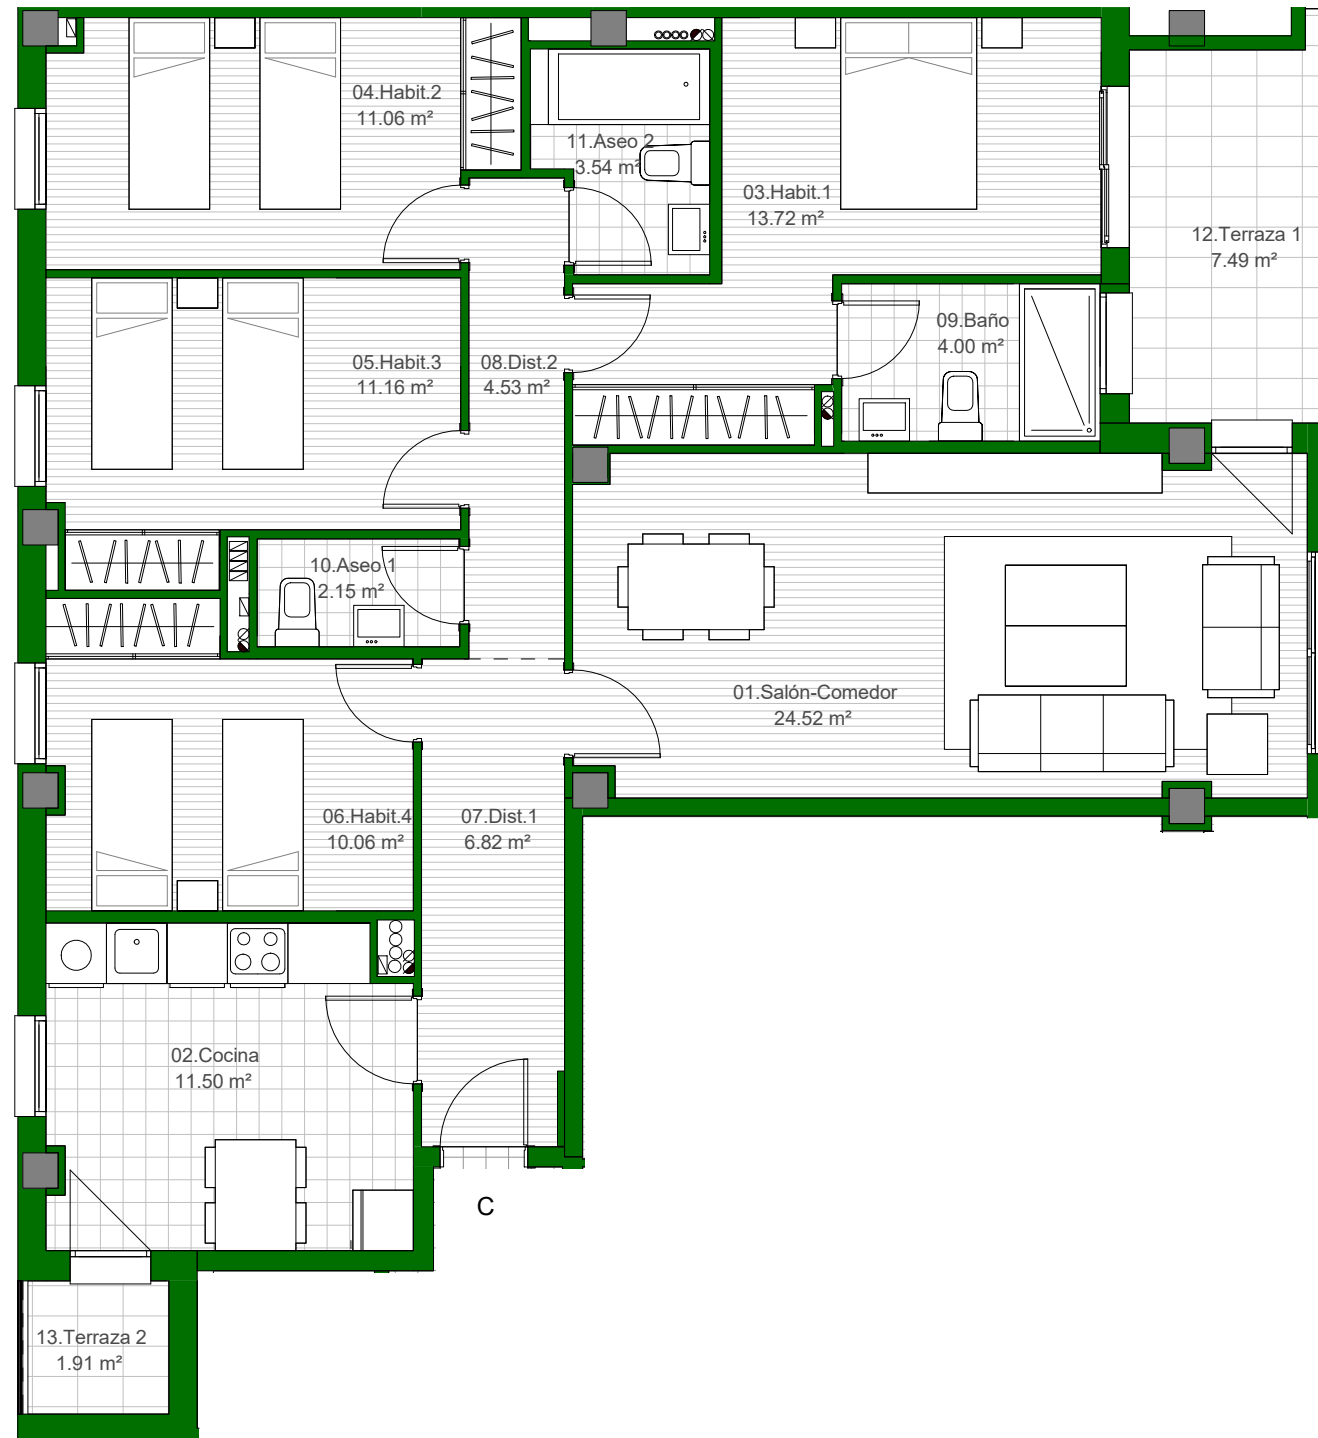

QUABIT COLLECTION , conjunto residencial de **36 viviendas** con zonas comunes, 3 y 4 dormitorios, garajes, local y trasteros. Parcela M-2 de Area AC-56 de San Lamberto (Zaragoza)

VIVIENDA TIPO 18
PORTAL 3-PLANTA 3º A 5º-PUERTA C

SUPERFICIE ÚTIL INTERIOR	103.06
SUPERFICIE ÚTIL EXTERIOR CUBIERTA	9.40

*NOTA: PLANO MERAMENTE INFORMATIVO, SIN VALOR CONTRACTUAL. LA PROPIEDAD SE RESERVA EL DERECHO DE MODIFICAR LAS DISTRIBUCIONES Y SUPERFICIES GRAFIADAS EN ESTE PLANO POR CAUSAS FACULTATIVAS Y/O ADMINISTRATIVAS.