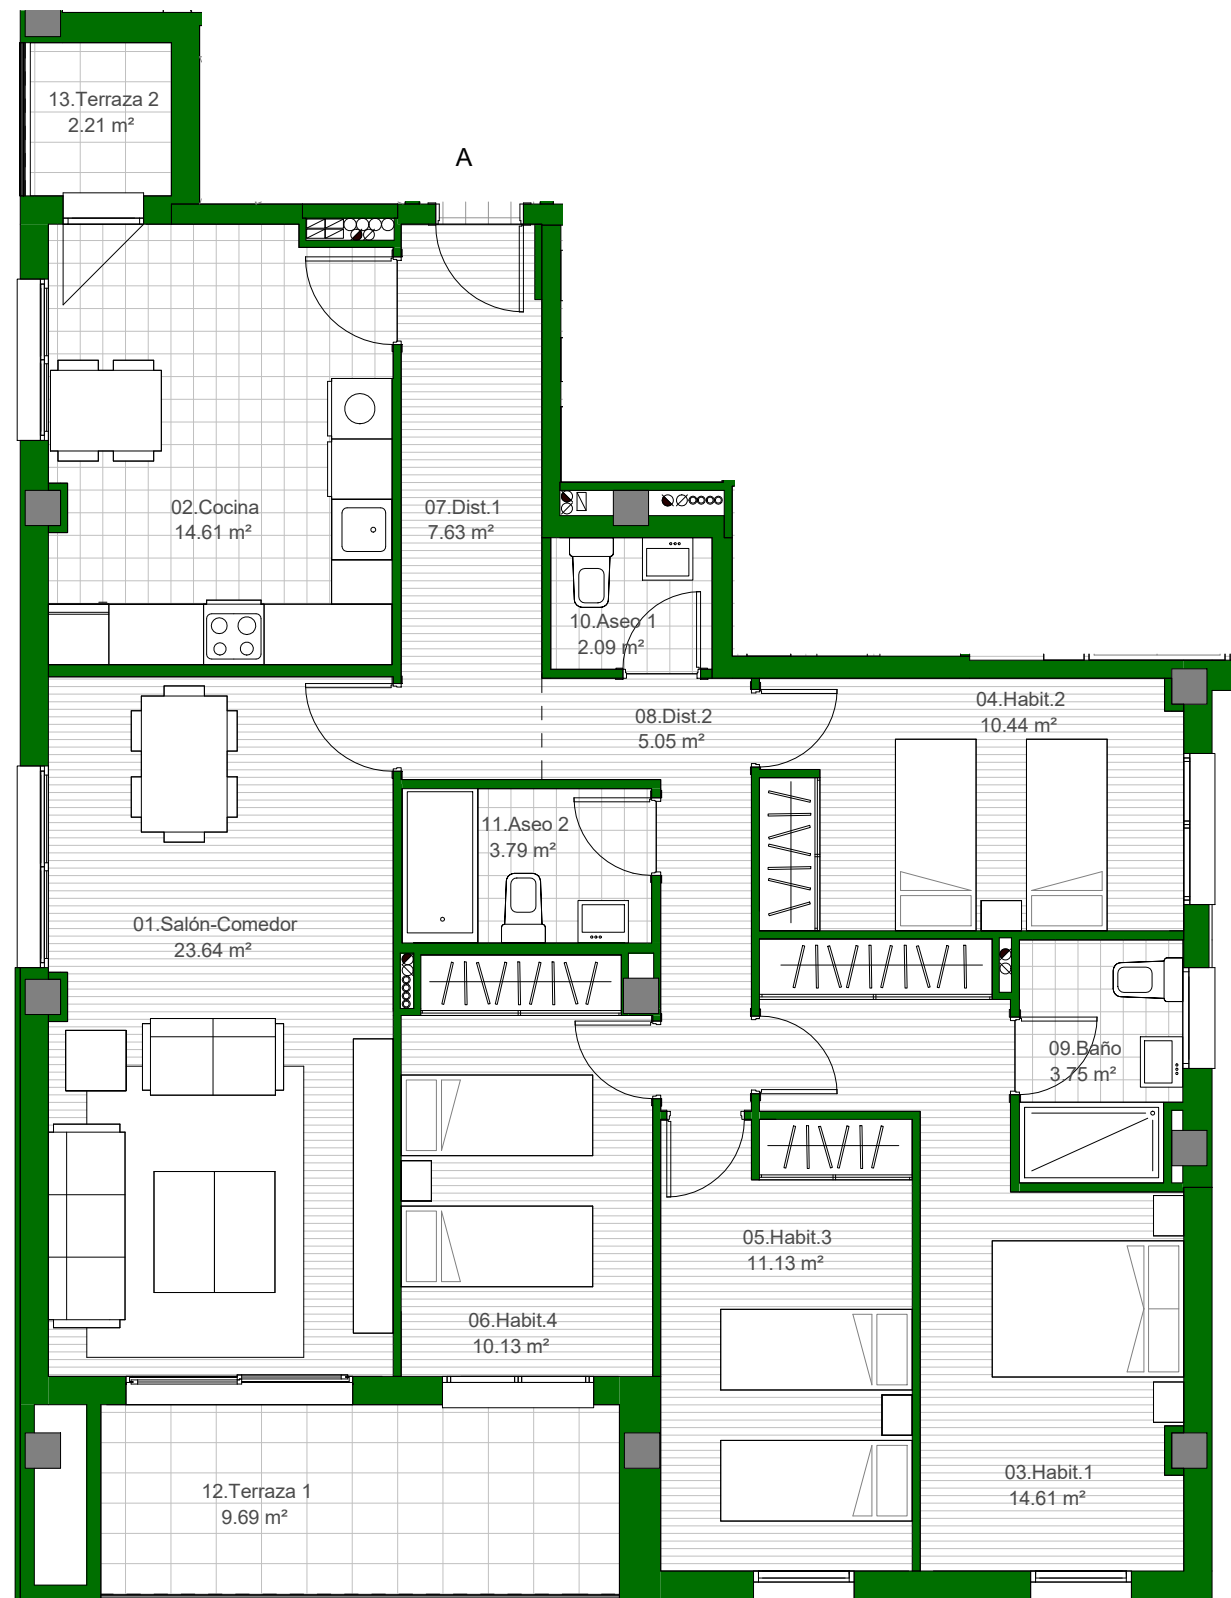

QUABIT COLLECTION , conjunto residencial de **36 viviendas** con zonas comunes, 3 y 4 dormitorios, garajes, local y trasteros. Parcela M-2 de Area AC-56 de San Lamberto (Zaragoza)

VIVIENDA TIPO 16
PORTAL 3-PLANTA 3º A 5º-PUERTA A

SUPERFICIE ÚTIL INTERIOR	106.87
SUPERFICIE ÚTIL EXTERIOR CUBIERTA	11.90

*NOTA: PLANO MERAMENTE INFORMATIVO, SIN VALOR CONTRACTUAL. LA PROPIEDAD SE RESERVA EL DERECHO DE MODIFICAR LAS DISTRIBUCIONES Y SUPERFICIES GRAFIADAS EN ESTE PLANO POR CAUSAS FACULTATIVAS Y/O ADMINISTRATIVAS.