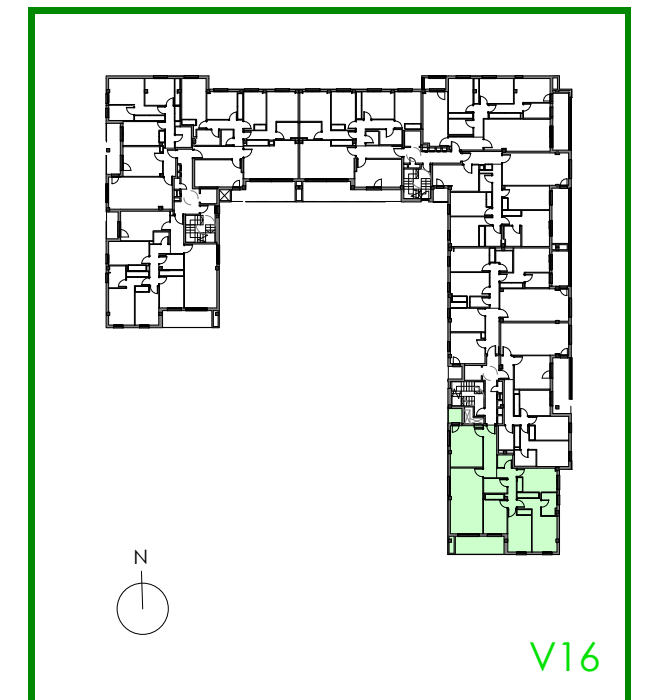

QUABIT COLLECTION , conjunto residencial de **36 viviendas** con zonas comunes, 3 y 4 dormitorios, garajes, local y trasteros. Parcela M-2 de Area AC-56 de San Lamberto (Zaragoza)

VIVIENDA TIPO 16
PORTAL 3-PLANTA 3º A 5º-PUERTA A

SUPERFICIE ÚTIL INTERIOR	106.87
SUPERFICIE ÚTIL EXTERIOR CUBIERTA	11.90

*NOTA: PLANO MERAMENTE INFORMATIVO, SIN VALOR CONTRACTUAL. LA PROPIEDAD SE RESERVA EL DERECHO DE MODIFICAR LAS DISTRIBUCIONES Y SUPERFICIES GRAFIADAS EN ESTE PLANO POR CAUSAS FACULTATIVAS Y/O ADMINISTRATIVAS.