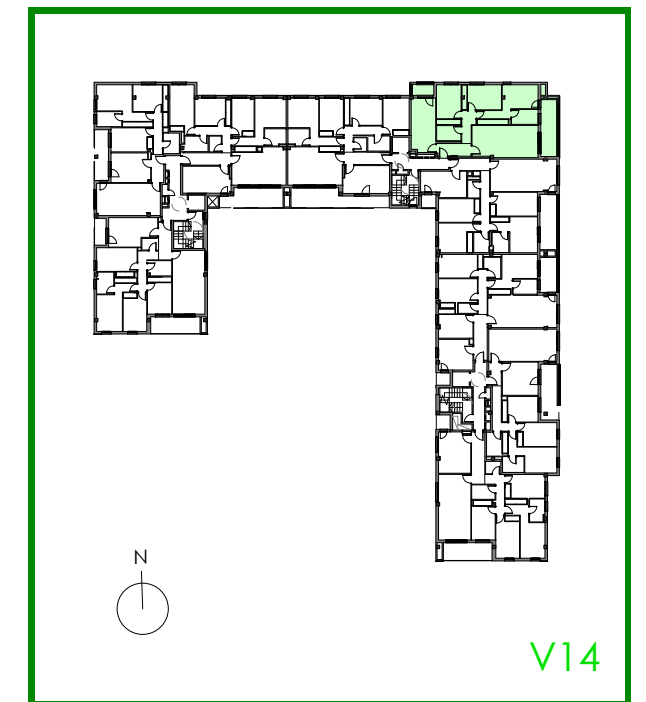

QUABIT COLLECTION , conjunto residencial de **36 viviendas** con zonas comunes, 3 y 4 dormitorios, garajes, local y trasteros. Parcela M-2 de Area AC-56 de San Lamberto (Zaragoza)

VIVIENDA TIPO 14
PORTAL 2-PLANTA 3º A 5º-PUERTA B

SUPERFICIE ÚTIL INTERIOR	92.43
--------------------------	-------

SUPERFICIE ÚTIL EXTERIOR CUBIERTA	14.73
-----------------------------------	-------

B

V14

QUABIT
COLLECTION
ZARAGOZA

*NOTA: PLANO MERAMENTE INFORMATIVO, SIN VALOR CONTRACTUAL. LA PROPIEDAD SE RESERVA EL DERECHO DE MODIFICAR LAS DISTRIBUCIONES Y SUPERFICIES GRAFIADAS EN ESTE PLANO POR CAUSAS FACULTATIVAS Y/O ADMINISTRATIVAS.