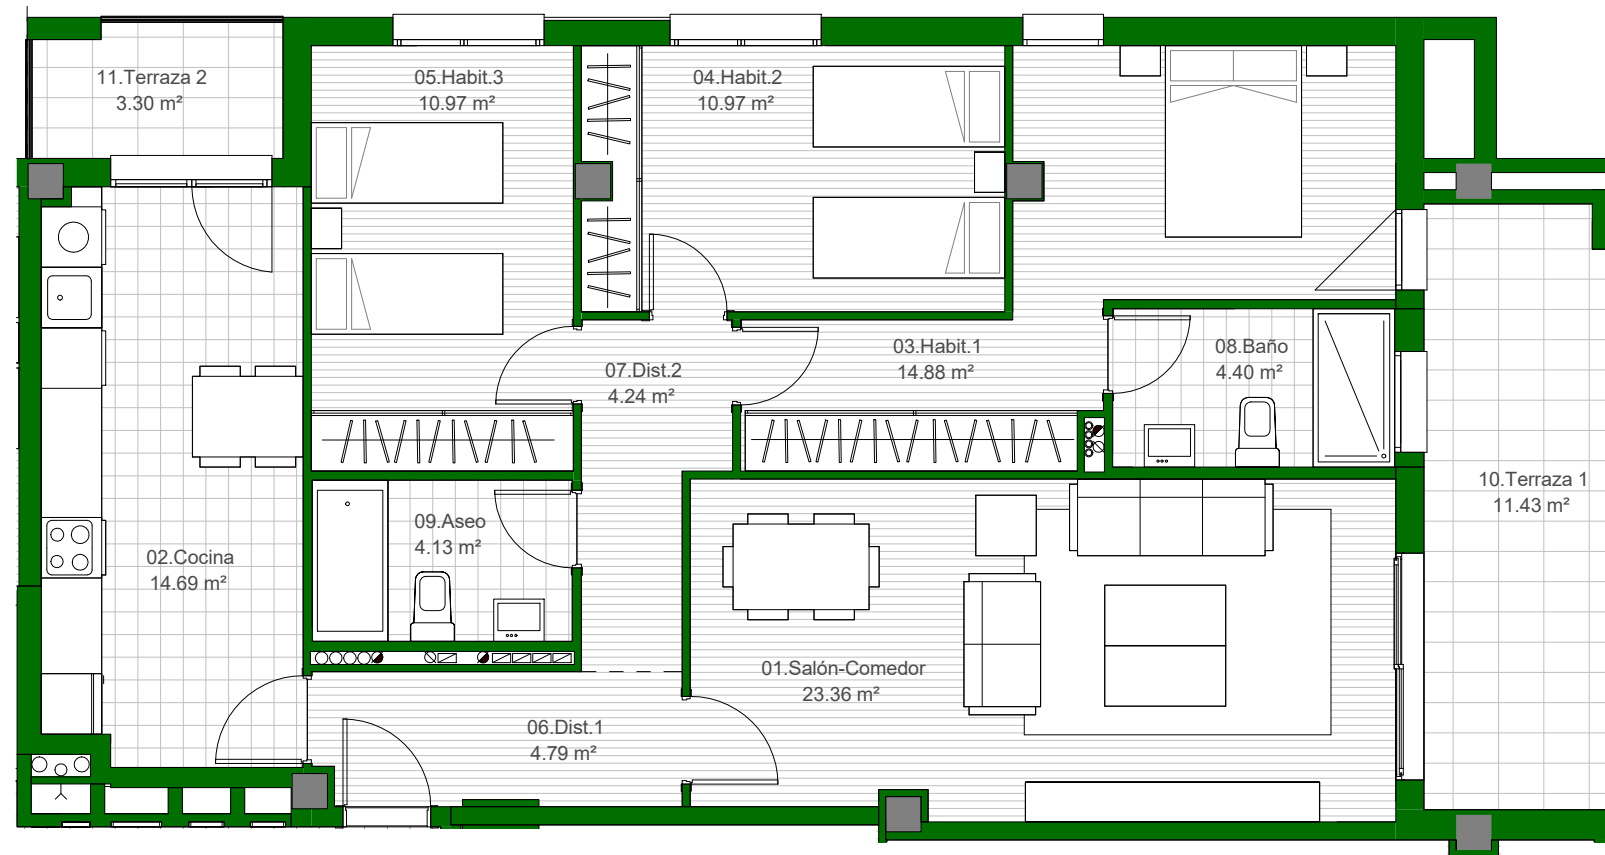

QUABIT COLLECTION , conjunto residencial de **36 viviendas** con zonas comunes, 3 y 4 dormitorios, garajes, local y trasteros. Parcela M-2 de Area AC-56 de San Lamberto (Zaragoza)

VIVIENDA TIPO 14
PORTAL 2-PLANTA 3º A 5º-PUERTA B

SUPERFICIE ÚTIL INTERIOR	92.43
--------------------------	-------

SUPERFICIE ÚTIL EXTERIOR CUBIERTA	14.73
-----------------------------------	-------

B

V14

QUABIT
COLLECTION
ZARAGOZA

*NOTA: PLANO MERAMENTE INFORMATIVO, SIN VALOR CONTRACTUAL. LA PROPIEDAD SE RESERVA EL DERECHO DE MODIFICAR LAS DISTRIBUCIONES Y SUPERFICIES GRAFIADAS EN ESTE PLANO POR CAUSAS FACULTATIVAS Y/O ADMINISTRATIVAS.