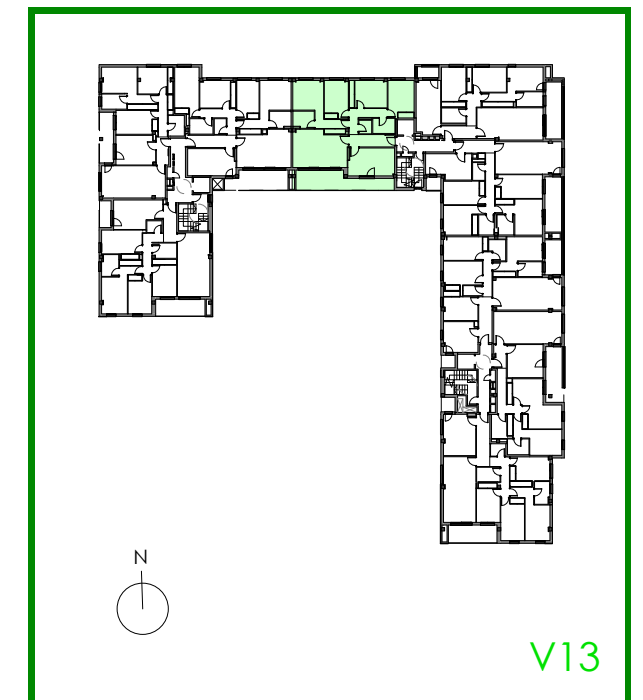

**QUABIT COLLECTION** , conjunto residencial de **36 viviendas** con zonas comunes, 3 y 4 dormitorios, garajes, local y trasteros. Parcela M-2 de Area AC-56 de San Lamberto (Zaragoza)

**VIVIENDA TIPO 13**  
**PORTAL 2-PLANTA 3º A 5º-PUERTA A**

SUPERFICIE ÚTIL INTERIOR	105.66
SUPERFICIE ÚTIL EXTERIOR CUBIERTA	17.36

\*NOTA: PLANO MERAMENTE INFORMATIVO, SIN VALOR CONTRACTUAL. LA PROPIEDAD SE RESERVA EL DERECHO DE MODIFICAR LAS DISTRIBUCIONES Y SUPERFICIES GRAFIADAS EN ESTE PLANO POR CAUSAS FACULTATIVAS Y/O ADMINISTRATIVAS.