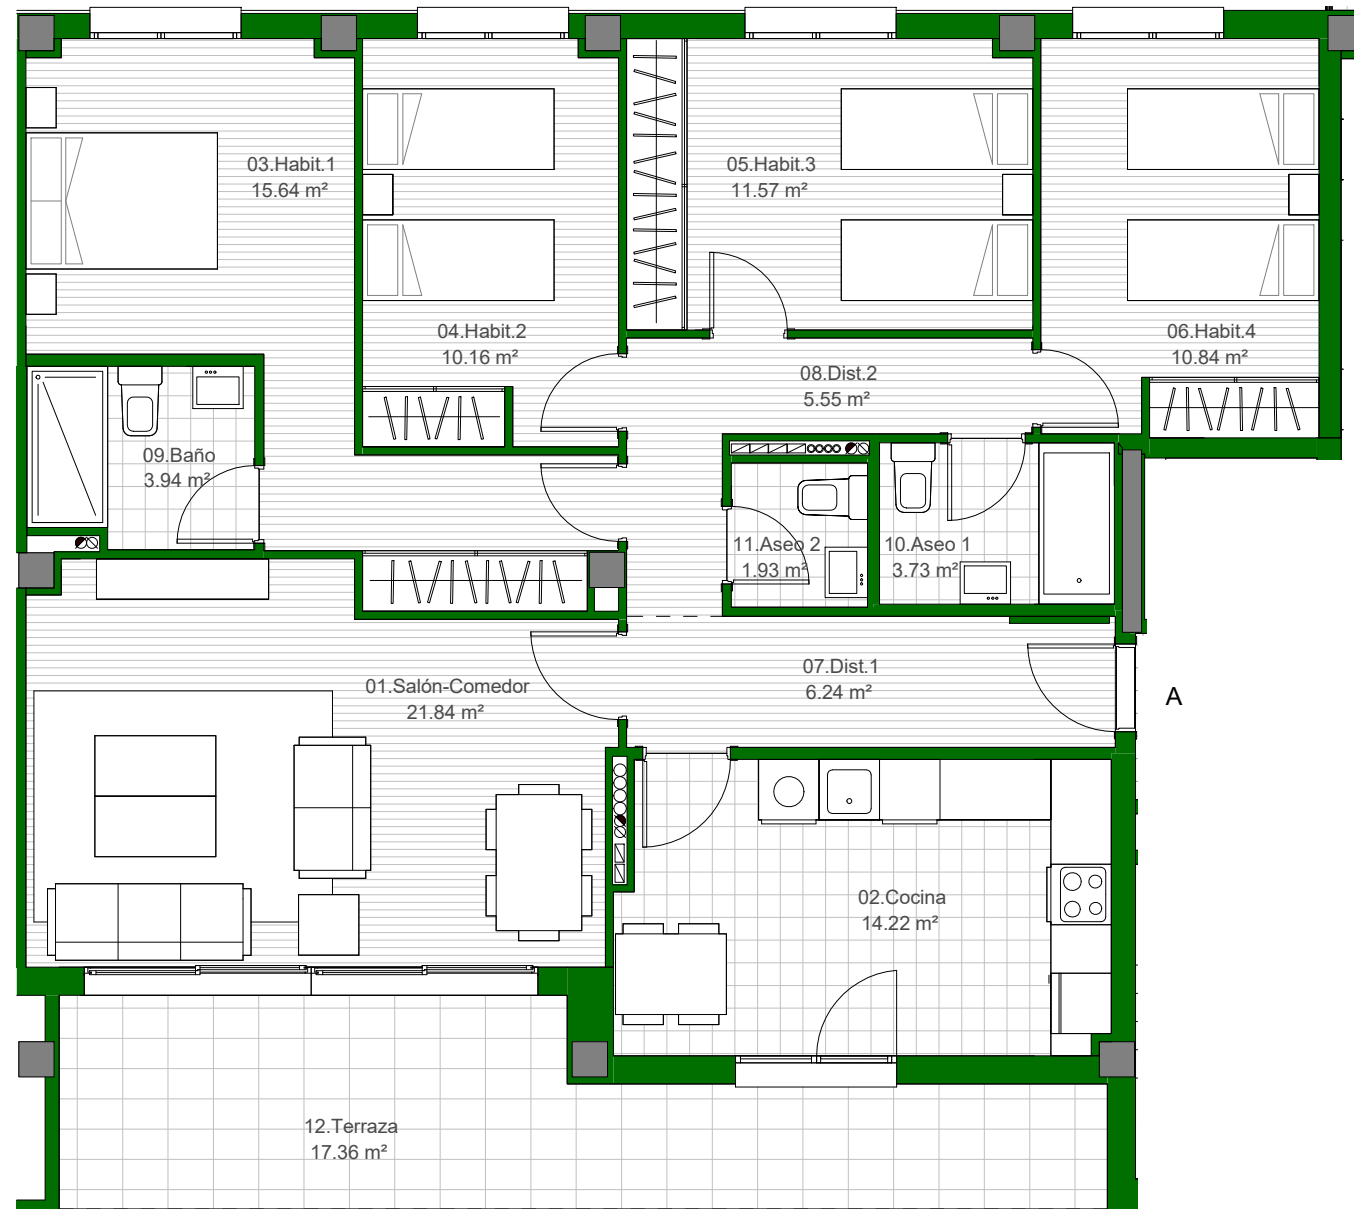

**QUABIT COLLECTION** , conjunto residencial de **36 viviendas** con zonas comunes, 3 y 4 dormitorios, garajes, local y trasteros. Parcela M-2 de Area AC-56 de San Lamberto (Zaragoza)

**VIVIENDA TIPO 13**  
**PORTAL 2-PLANTA 3º A 5º-PUERTA A**

SUPERFICIE ÚTIL INTERIOR	105.66
SUPERFICIE ÚTIL EXTERIOR CUBIERTA	17.36

\*NOTA: PLANO MERAMENTE INFORMATIVO, SIN VALOR CONTRACTUAL. LA PROPIEDAD SE RESERVA EL DERECHO DE MODIFICAR LAS DISTRIBUCIONES Y SUPERFICIES GRAFIADAS EN ESTE PLANO POR CAUSAS FACULTATIVAS Y/O ADMINISTRATIVAS.