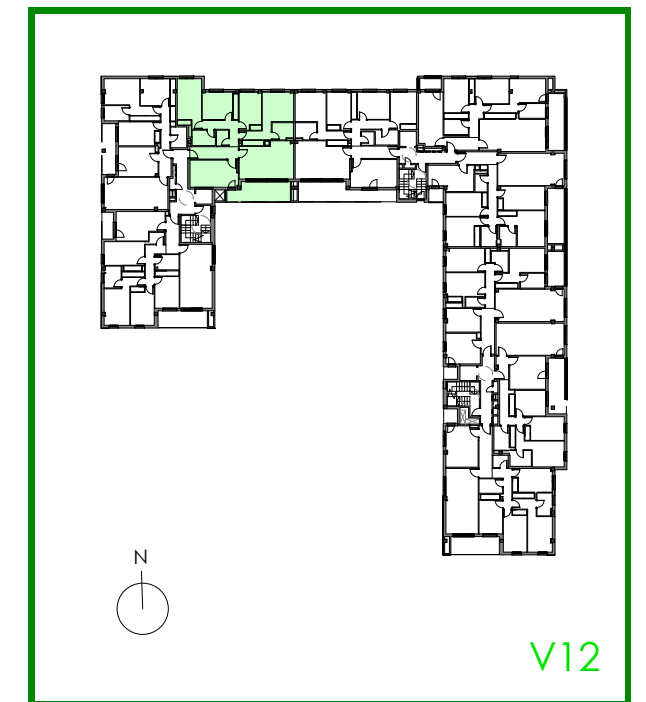

QUABIT COLLECTION , conjunto residencial de **36 viviendas** con zonas comunes, 3 y 4 dormitorios, garajes, local y trasteros. Parcela M-2 de Area AC-56 de San Lamberto (Zaragoza)

VIVIENDA TIPO 12
PORTAL 1-PLANTA 3º A 5º-PUERTA C

SUPERFICIE ÚTIL INTERIOR	106.95
SUPERFICIE ÚTIL EXTERIOR CUBIERTA	12.94

*NOTA: PLANO MERAMENTE INFORMATIVO, SIN VALOR CONTRACTUAL. LA PROPIEDAD SE RESERVA EL DERECHO DE MODIFICAR LAS DISTRIBUCIONES Y SUPERFICIES GRAFIADAS EN ESTE PLANO POR CAUSAS FACULTATIVAS Y/O ADMINISTRATIVAS.