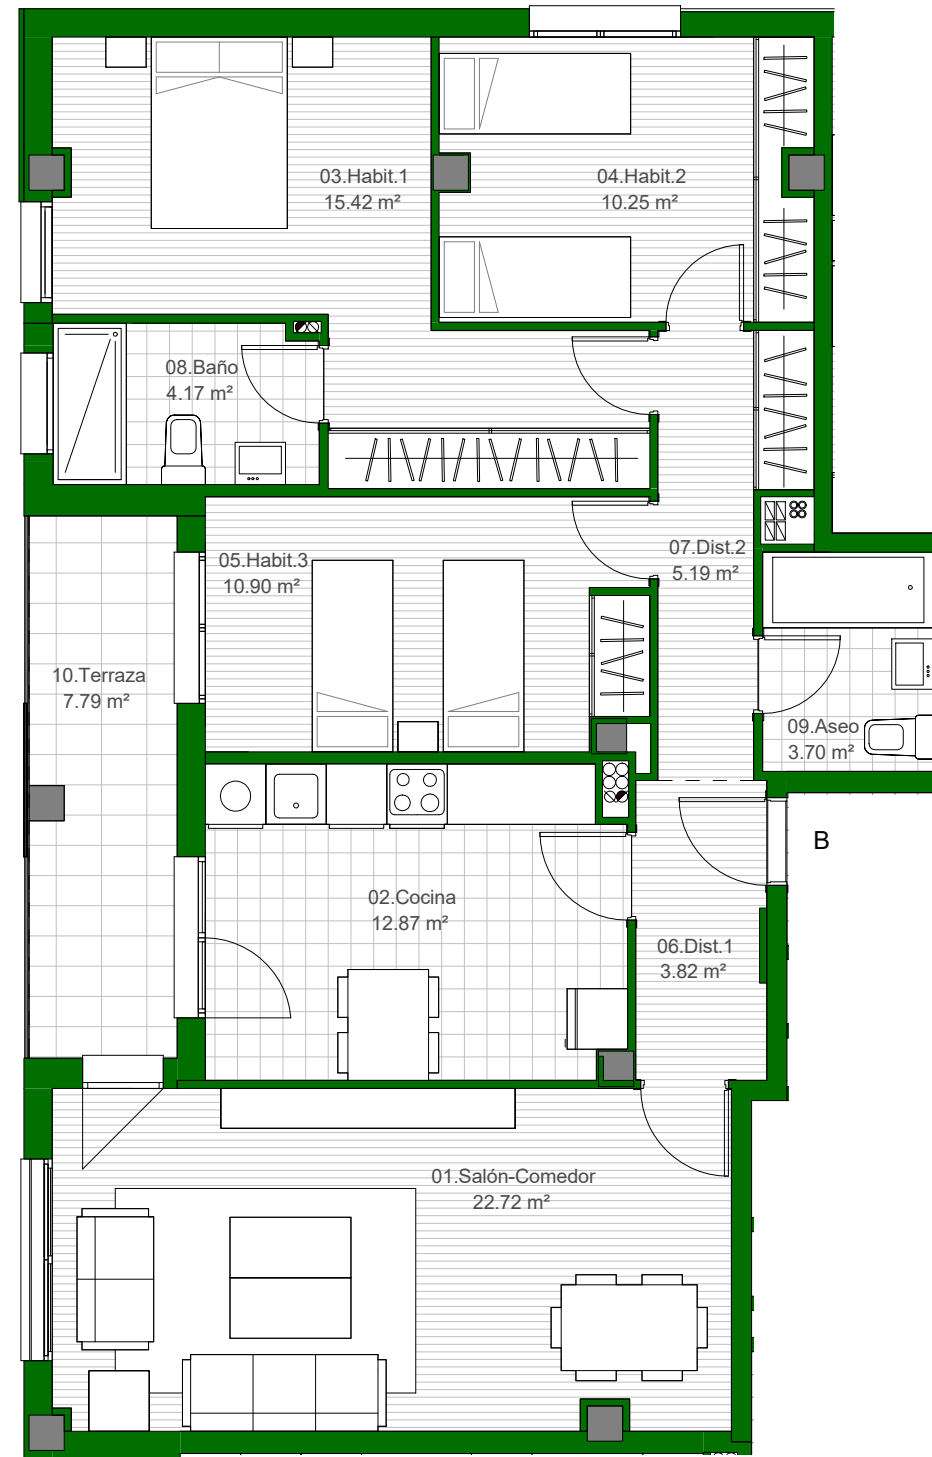

**QUABIT COLLECTION** , conjunto residencial de **36 viviendas** con zonas comunes, 3 y 4 dormitorios, garajes, local y trasteros. Parcela M-2 de Area AC-56 de San Lamberto (Zaragoza)

**VIVIENDA TIPO 11**  
**PORTAL 1-PLANTA 3º A 5º-PUERTA B**

SUPERFICIE ÚTIL INTERIOR	89.04
SUPERFICIE ÚTIL EXTERIOR CUBIERTA	7.79

\*NOTA: PLANO MERAMENTE INFORMATIVO, SIN VALOR CONTRACTUAL. LA PROPIEDAD SE RESERVA EL DERECHO DE MODIFICAR LAS DISTRIBUCIONES Y SUPERFICIES GRAFIADAS EN ESTE PLANO POR CAUSAS FACULTATIVAS Y/O ADMINISTRATIVAS.