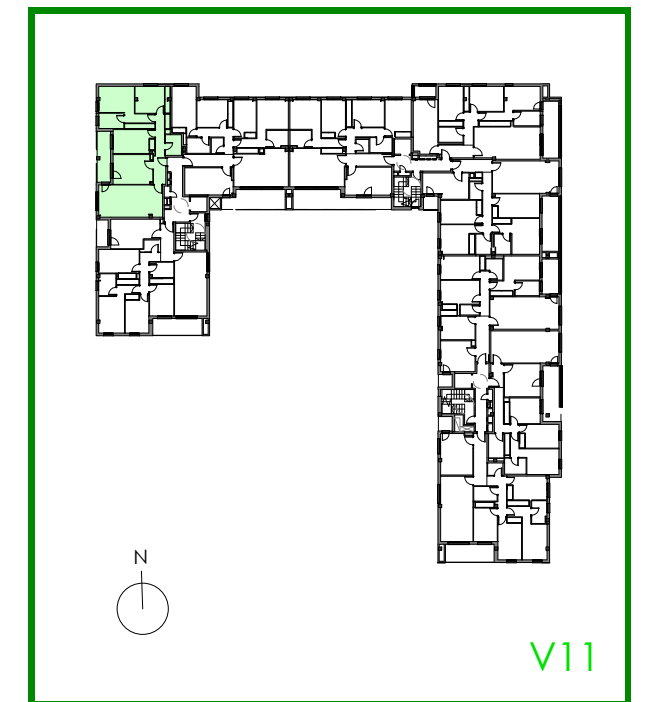

**QUABIT COLLECTION** , conjunto residencial de **36 viviendas** con zonas comunes, 3 y 4 dormitorios, garajes, local y trasteros. Parcela M-2 de Area AC-56 de San Lamberto (Zaragoza)

**VIVIENDA TIPO 11**  
**PORTAL 1-PLANTA 3º A 5º-PUERTA B**

SUPERFICIE ÚTIL INTERIOR	89.04
SUPERFICIE ÚTIL EXTERIOR CUBIERTA	7.79

\*NOTA: PLANO MERAMENTE INFORMATIVO, SIN VALOR CONTRACTUAL. LA PROPIEDAD SE RESERVA EL DERECHO DE MODIFICAR LAS DISTRIBUCIONES Y SUPERFICIES GRAFIADAS EN ESTE PLANO POR CAUSAS FACULTATIVAS Y/O ADMINISTRATIVAS.