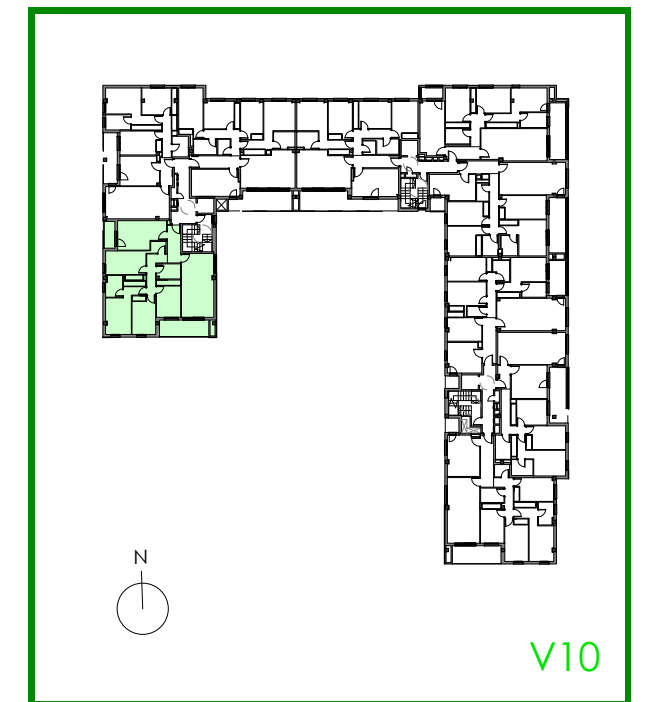

QUABIT COLLECTION , conjunto residencial de **36 viviendas** con zonas comunes, 3 y 4 dormitorios, garajes, local y trasteros. Parcela M-2 de Area AC-56 de San Lamberto (Zaragoza)

VIVIENDA TIPO 10
PORTAL 1-PLANTA 3º A 5º-PUERTA A

SUPERFICIE ÚTIL INTERIOR 104.32

SUPERFICIE ÚTIL EXTERIOR CUBIERTA 12.70

*NOTA: PLANO MERAMENTE INFORMATIVO, SIN VALOR CONTRACTUAL. LA PROPIEDAD SE RESERVA EL DERECHO DE MODIFICAR LAS DISTRIBUCIONES Y SUPERFICIES GRAFIADAS EN ESTE PLANO POR CAUSAS FACULTATIVAS Y/O ADMINISTRATIVAS.