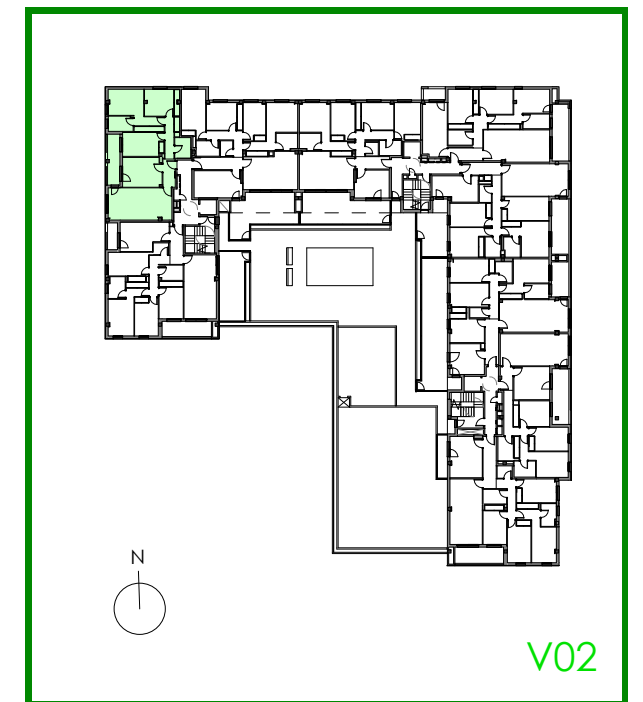

**QUABIT COLLECTION** , conjunto residencial de **36 viviendas** con zonas comunes, 3 y 4 dormitorios, garajes, local y trasteros. Parcela M-2 de Area AC-56 de San Lamberto (Zaragoza)

**VIVIENDA TIPO 2**  
**PORTAL 1 - PLANTA 2º - PUERTA B**

SUPERFICIE ÚTIL INTERIOR	89.04
SUPERFICIE ÚTIL EXTERIOR CUBIERTA	6.93

**QUABIT**  
**COLLECTION**  
ZARAGOZA

\*NOTA: PLANO MERAMENTE INFORMATIVO, SIN VALOR CONTRACTUAL. LA PROPIEDAD SE RESERVA EL DERECHO DE MODIFICAR LAS DISTRIBUCIONES Y SUPERFICIES GRAFIADAS EN ESTE PLANO POR CAUSAS FACULTATIVAS Y/O ADMINISTRATIVAS.