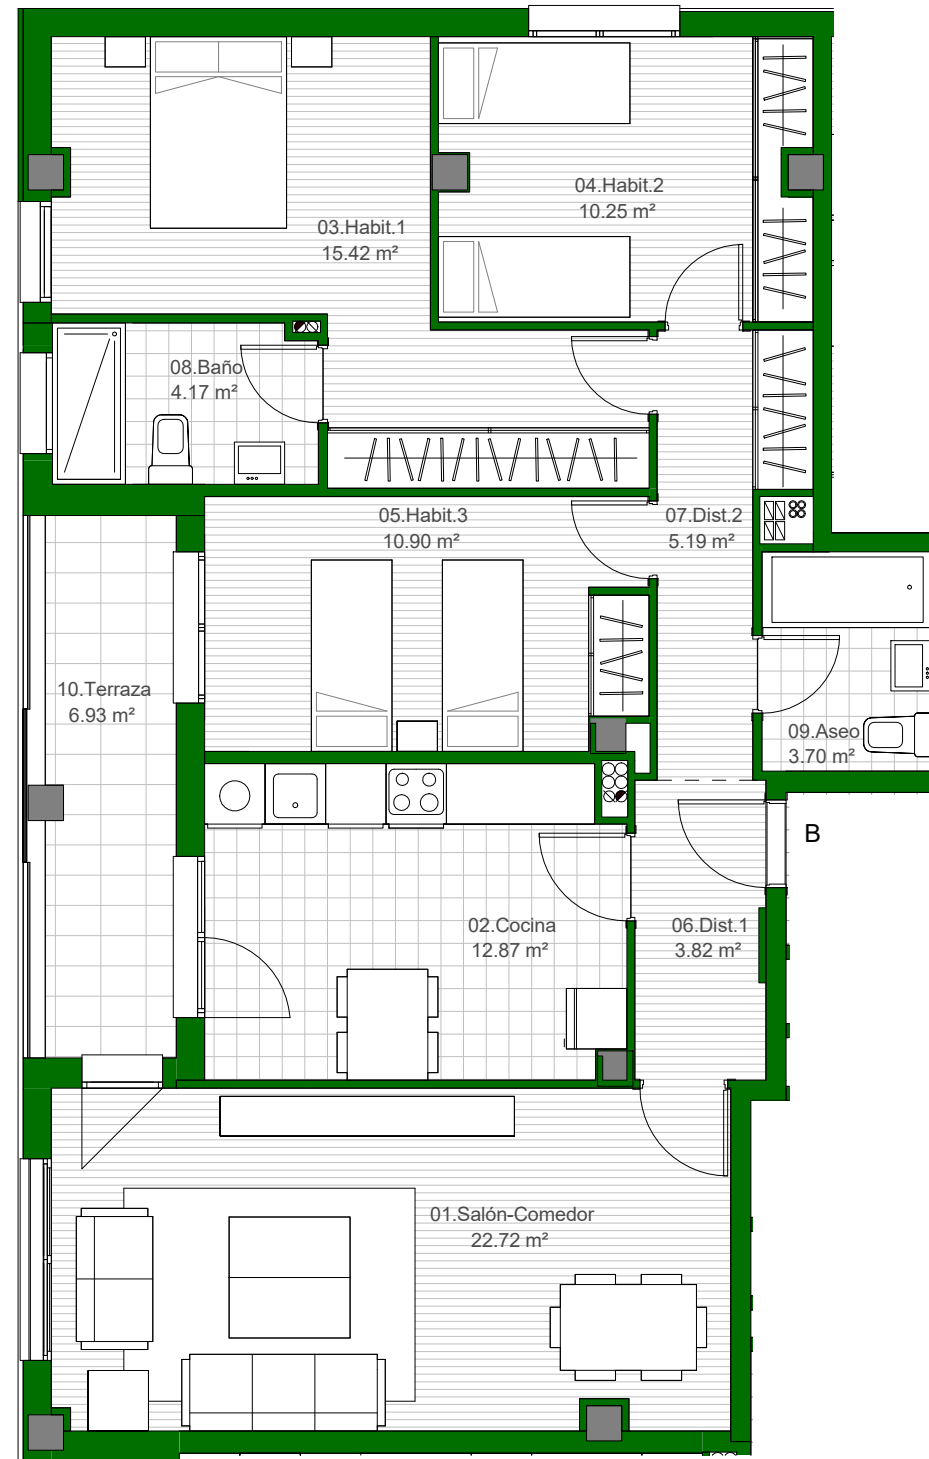

**QUABIT COLLECTION** , conjunto residencial de **36 viviendas** con zonas comunes, 3 y 4 dormitorios, garajes, local y trasteros. Parcela M-2 de Area AC-56 de San Lamberto (Zaragoza)

**VIVIENDA TIPO 2**  
**PORTAL 1 - PLANTA 2º - PUERTA B**

SUPERFICIE ÚTIL INTERIOR	89.04
SUPERFICIE ÚTIL EXTERIOR CUBIERTA	6.93

**QUABIT**  
**COLLECTION**  
ZARAGOZA

\*NOTA: PLANO MERAMENTE INFORMATIVO, SIN VALOR CONTRACTUAL. LA PROPIEDAD SE RESERVA EL DERECHO DE MODIFICAR LAS DISTRIBUCIONES Y SUPERFICIES GRAFIADAS EN ESTE PLANO POR CAUSAS FACULTATIVAS Y/O ADMINISTRATIVAS.