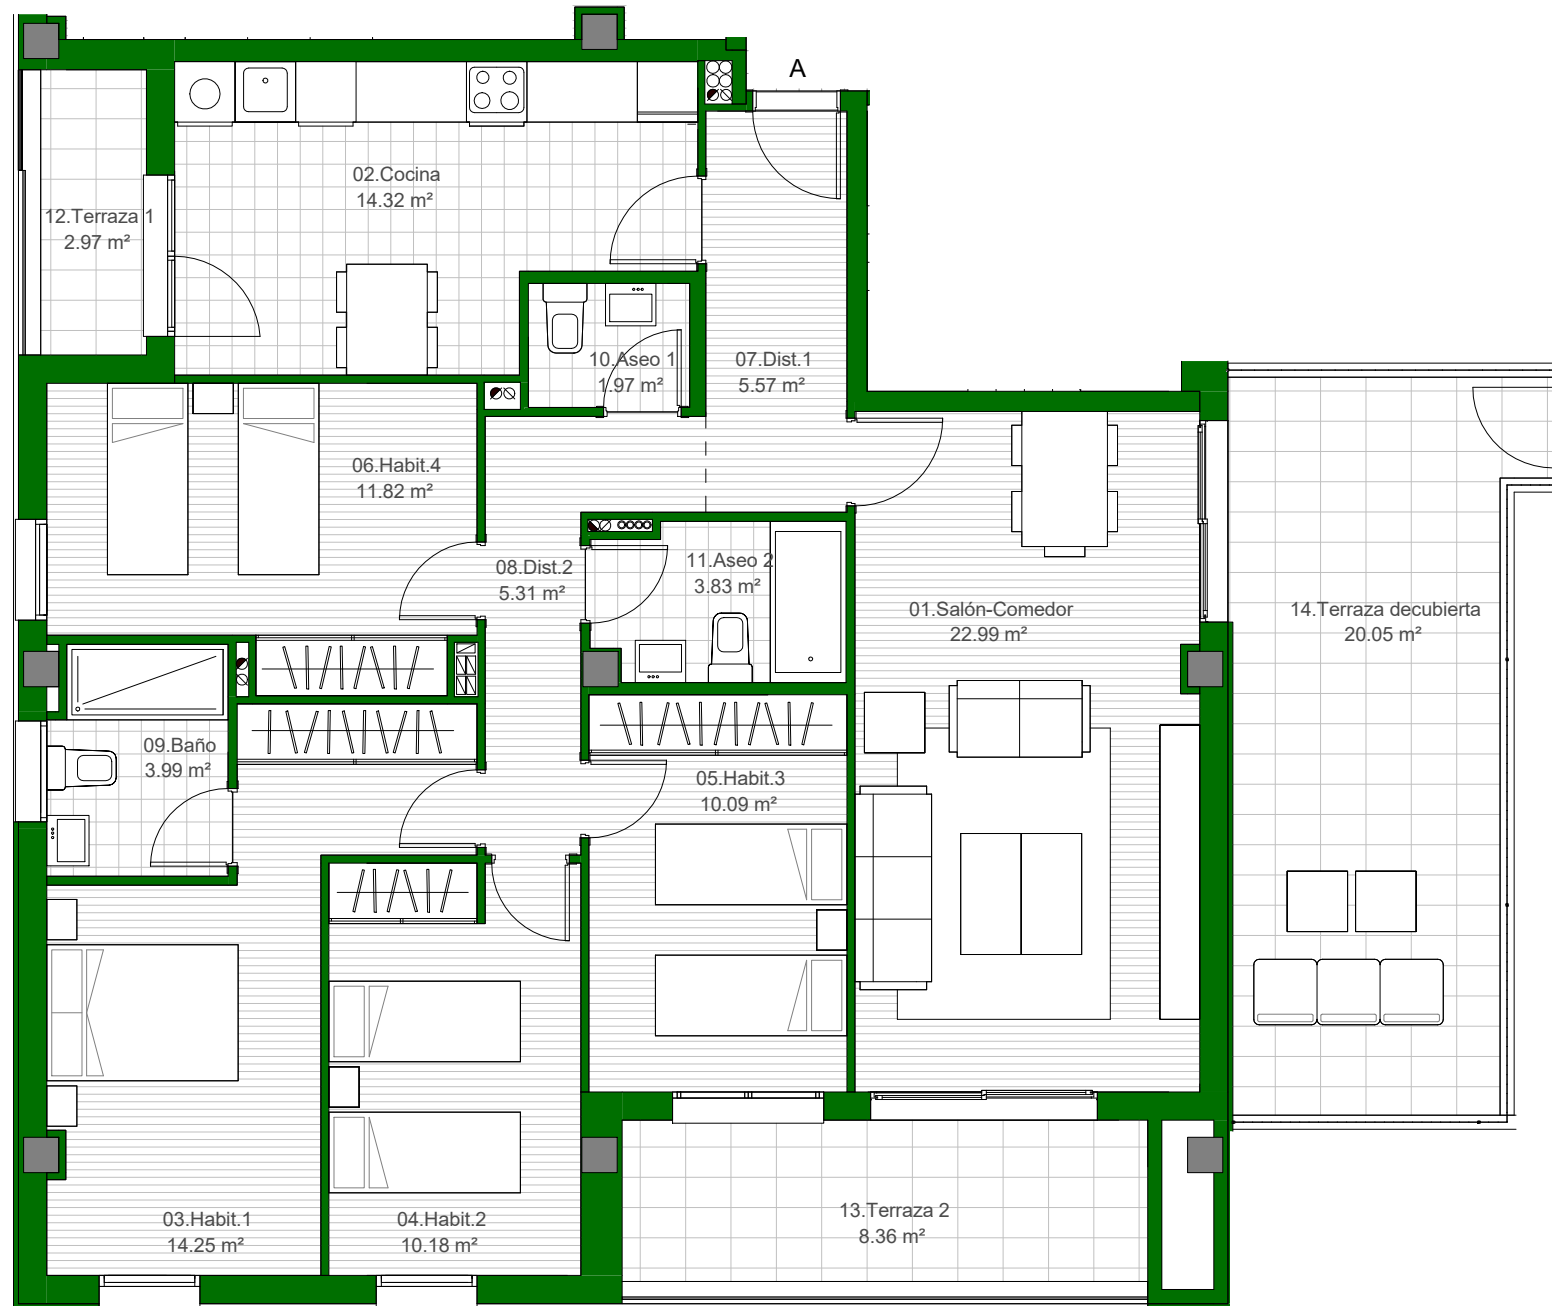

QUABIT COLLECTION , conjunto residencial de **36 viviendas** con zonas comunes, 3 y 4 dormitorios, garajes, local y trasteros. Parcela M-2 de Area AC-56 de San Lamberto (Zaragoza)

VIVIENDA TIPO 1
PORTAL 1 - PLANTA 2º - PUERTA A

SUPERFICIE ÚTIL INTERIOR	104.32
SUPERFICIE ÚTIL EXTERIOR CUBIERTA	11.33
SUPERFICIE ÚTIL EXT. DESCUBIERTA	20.05

*NOTA: PLANO MERAMENTE INFORMATIVO, SIN VALOR CONTRACTUAL. LA PROPIEDAD SE RESERVA EL DERECHO DE MODIFICAR LAS DISTRIBUCIONES Y SUPERFICIES GRAFIADAS EN ESTE PLANO POR CAUSAS FACULTATIVAS Y/O ADMINISTRATIVAS.