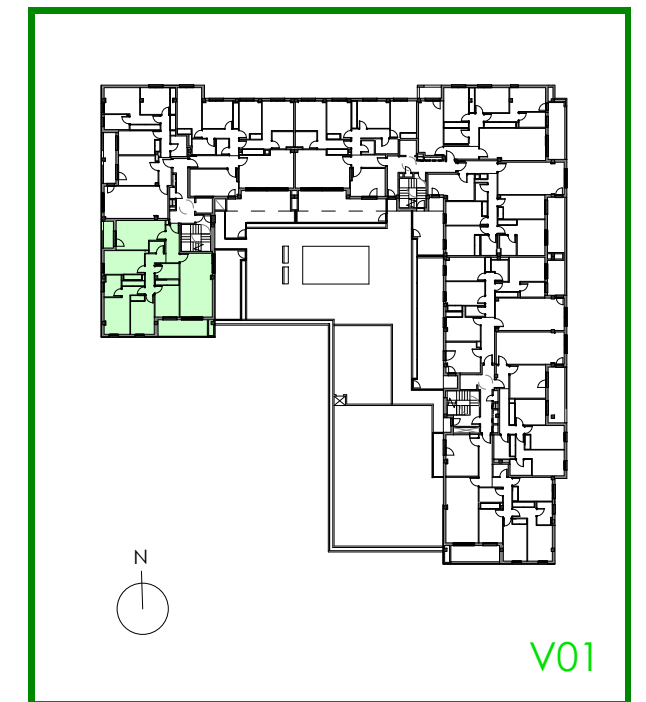

QUABIT COLLECTION , conjunto residencial de **36 viviendas** con zonas comunes, 3 y 4 dormitorios, garajes, local y trasteros. Parcela M-2 de Area AC-56 de San Lamberto (Zaragoza)

VIVIENDA TIPO 1
PORTAL 1 - PLANTA 2º - PUERTA A

SUPERFICIE ÚTIL INTERIOR	104.32
SUPERFICIE ÚTIL EXTERIOR CUBIERTA	11.33
SUPERFICIE ÚTIL EXT. DESCUBIERTA	20.05

*NOTA: PLANO MERAMENTE INFORMATIVO, SIN VALOR CONTRACTUAL. LA PROPIEDAD SE RESERVA EL DERECHO DE MODIFICAR LAS DISTRIBUCIONES Y SUPERFICIES GRAFIADAS EN ESTE PLANO POR CAUSAS FACULTATIVAS Y/O ADMINISTRATIVAS.