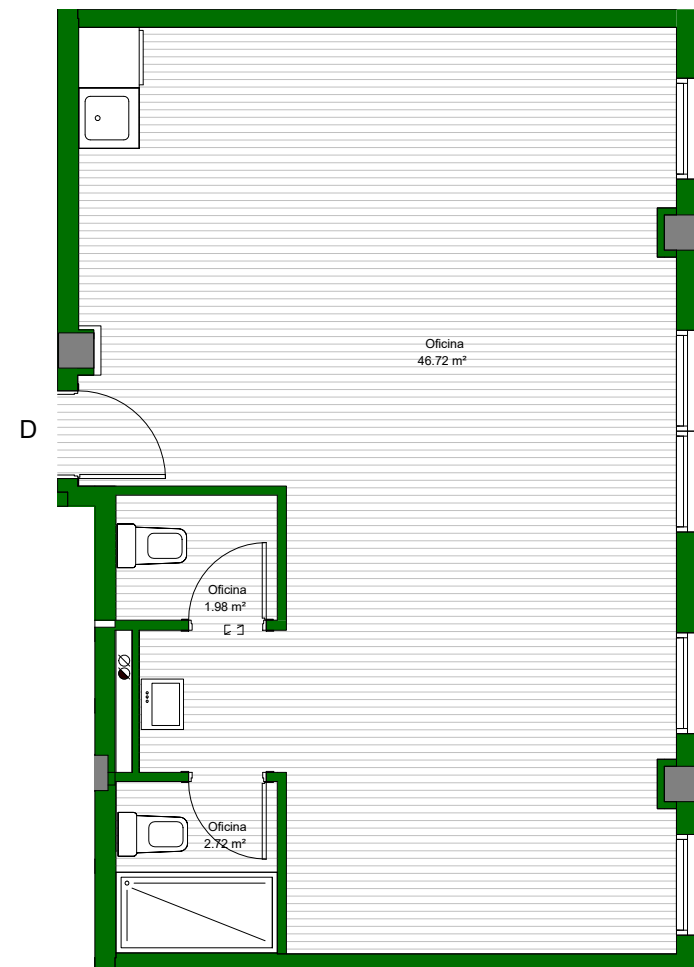

QUABIT COLLECTION , conjunto residencial de **36 viviendas** con zonas comunes, 3 y 4 dormitorios, garajes, local y trasteros. Parcela M-2 de Area AC-56 de San Lamberto (Zaragoza)

OFICINA TIPO 13
PORTAL 3-PLANTA 1º-PUERTA D

SUPERFICIE ÚTIL INTERIOR	51.42
--------------------------	-------

QUABIT
COLLECTION
ZARAGOZA

*NOTA: PLANO MERAMENTE INFORMATIVO, SIN VALOR CONTRACTUAL. LA PROPIEDAD SE RESERVA EL DERECHO DE MODIFICAR LAS DISTRIBUCIONES Y SUPERFICIES GRAFIADAS EN ESTE PLANO POR CAUSAS FACULTATIVAS Y/O ADMINISTRATIVAS.