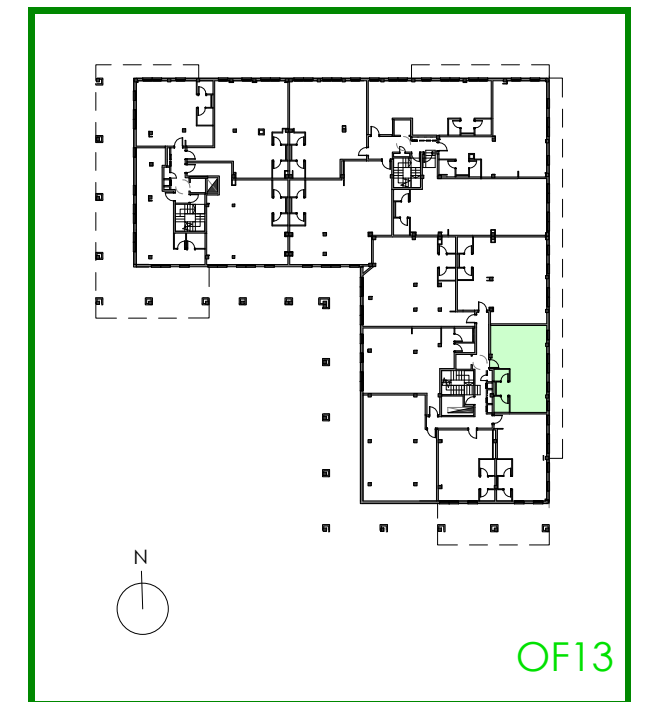

QUABIT COLLECTION , conjunto residencial de **36 viviendas** con zonas comunes, 3 y 4 dormitorios, garajes, local y trasteros. Parcela M-2 de Area AC-56 de San Lamberto (Zaragoza)

OFICINA TIPO 13
PORTAL 3-PLANTA 1º-PUERTA D

SUPERFICIE ÚTIL INTERIOR	51.42
--------------------------	-------

QUABIT
COLLECTION
ZARAGOZA

*NOTA: PLANO MERAMENTE INFORMATIVO, SIN VALOR CONTRACTUAL. LA PROPIEDAD SE RESERVA EL DERECHO DE MODIFICAR LAS DISTRIBUCIONES Y SUPERFICIES GRAFIADAS EN ESTE PLANO POR CAUSAS FACULTATIVAS Y/O ADMINISTRATIVAS.