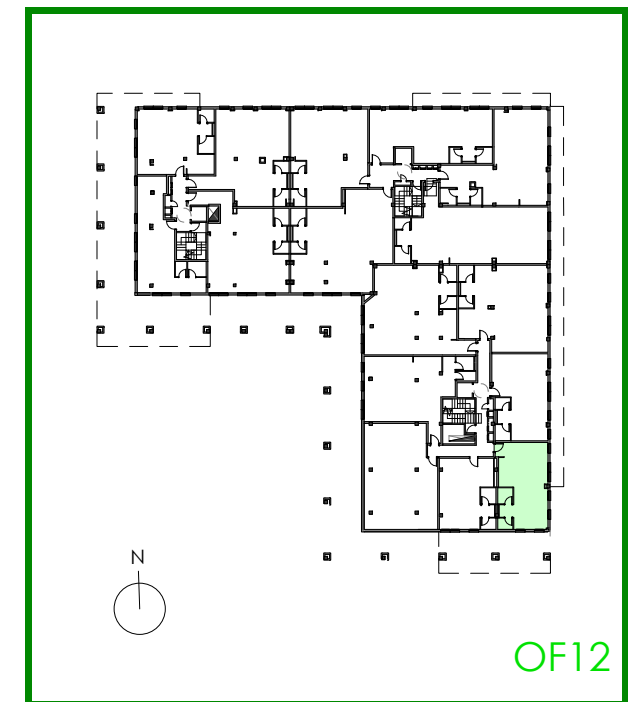

QUABIT COLLECTION , conjunto residencial de **36 viviendas** con zonas comunes, 3 y 4 dormitorios, garajes, local y trasteros. Parcela M-2 de Area AC-56 de San Lamberto (Zaragoza)

OFICINA TIPO 12
PORTAL 3-PLANTA 1º-PUERTA C

SUPERFICIE ÚTIL INTERIOR	47.67
--------------------------	-------

QUABIT
COLLECTION
ZARAGOZA

*NOTA: PLANO MERAMENTE INFORMATIVO, SIN VALOR CONTRACTUAL. LA PROPIEDAD SE RESERVA EL DERECHO DE MODIFICAR LAS DISTRIBUCIONES Y SUPERFICIES GRAFIADAS EN ESTE PLANO POR CAUSAS FACULTATIVAS Y/O ADMINISTRATIVAS.