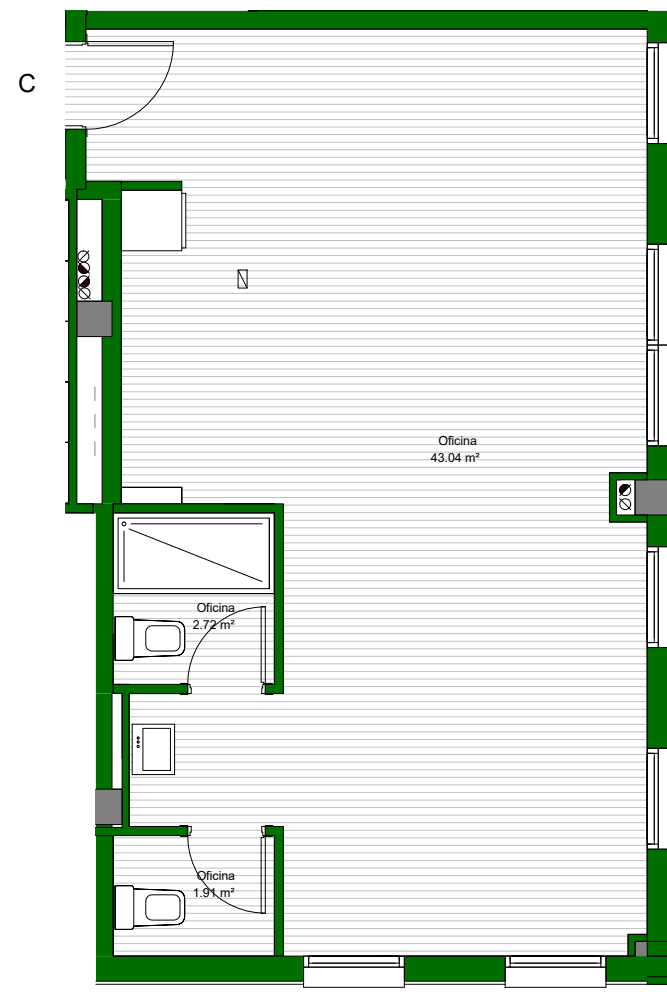

QUABIT COLLECTION , conjunto residencial de **36 viviendas** con zonas comunes, 3 y 4 dormitorios, garajes, local y trasteros. Parcela M-2 de Area AC-56 de San Lamberto (Zaragoza)

OFICINA TIPO 12
PORTAL 3-PLANTA 1º-PUERTA C

SUPERFICIE ÚTIL INTERIOR	47.67
--------------------------	-------

QUABIT
COLLECTION
ZARAGOZA

*NOTA: PLANO MERAMENTE INFORMATIVO, SIN VALOR CONTRACTUAL. LA PROPIEDAD SE RESERVA EL DERECHO DE MODIFICAR LAS DISTRIBUCIONES Y SUPERFICIES GRAFIADAS EN ESTE PLANO POR CAUSAS FACULTATIVAS Y/O ADMINISTRATIVAS.