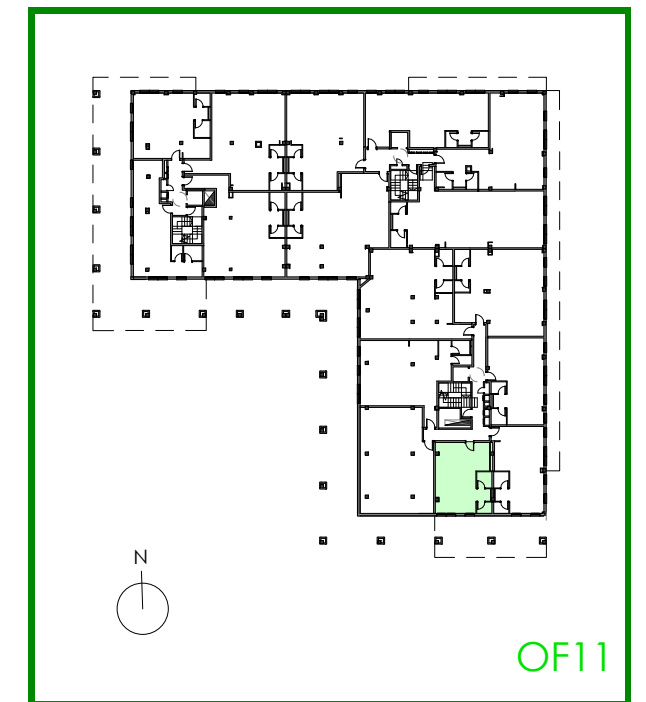

QUABIT COLLECTION , conjunto residencial de **36 viviendas** con zonas comunes, 3 y 4 dormitorios, garajes, local y trasteros. Parcela M-2 de Area AC-56 de San Lamberto (Zaragoza)

OFICINA TIPO 11
PORTAL 3-PLANTA 1º-PUERTA B

SUPERFICIE ÚTIL INTERIOR	42.84
--------------------------	-------

QUABIT
COLLECTION
ZARAGOZA

*NOTA: PLANO MERAMENTE INFORMATIVO, SIN VALOR CONTRACTUAL. LA PROPIEDAD SE RESERVA EL DERECHO DE MODIFICAR LAS DISTRIBUCIONES Y SUPERFICIES GRAFIADAS EN ESTE PLANO POR CAUSAS FACULTATIVAS Y/O ADMINISTRATIVAS.