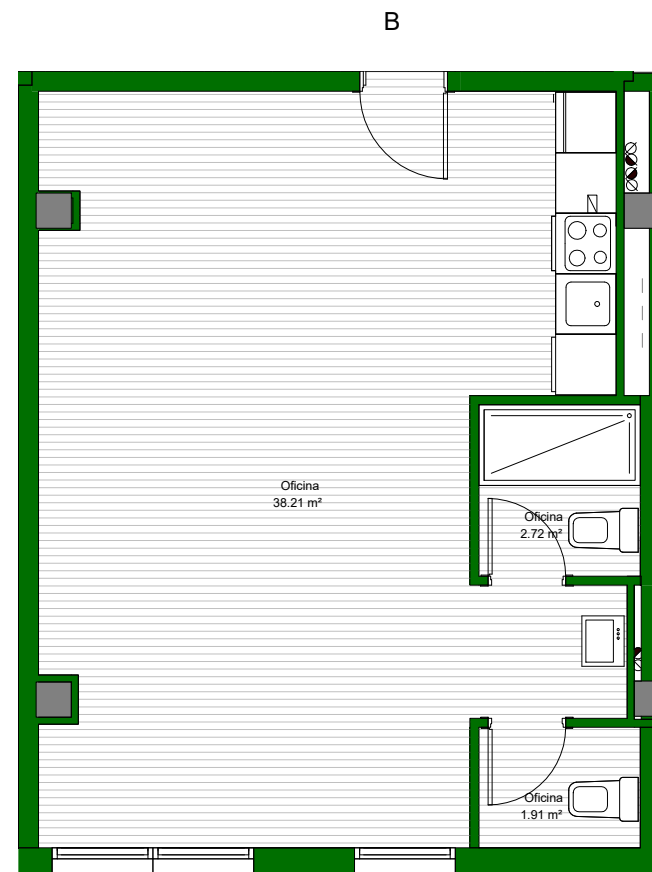

QUABIT COLLECTION , conjunto residencial de **36 viviendas** con zonas comunes, 3 y 4 dormitorios, garajes, local y trasteros. Parcela M-2 de Area AC-56 de San Lamberto (Zaragoza)

OFICINA TIPO 11
PORTAL 3-PLANTA 1º-PUERTA B

SUPERFICIE ÚTIL INTERIOR	42.84
--------------------------	-------

QUABIT
COLLECTION
ZARAGOZA

*NOTA: PLANO MERAMENTE INFORMATIVO, SIN VALOR CONTRACTUAL. LA PROPIEDAD SE RESERVA EL DERECHO DE MODIFICAR LAS DISTRIBUCIONES Y SUPERFICIES GRAFIADAS EN ESTE PLANO POR CAUSAS FACULTATIVAS Y/O ADMINISTRATIVAS.